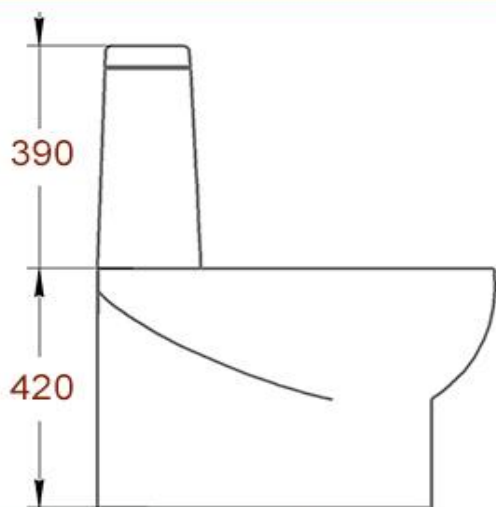

www.sancomp.ru