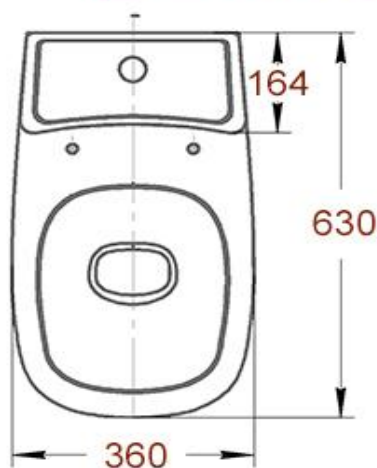

www.sancomp.ru