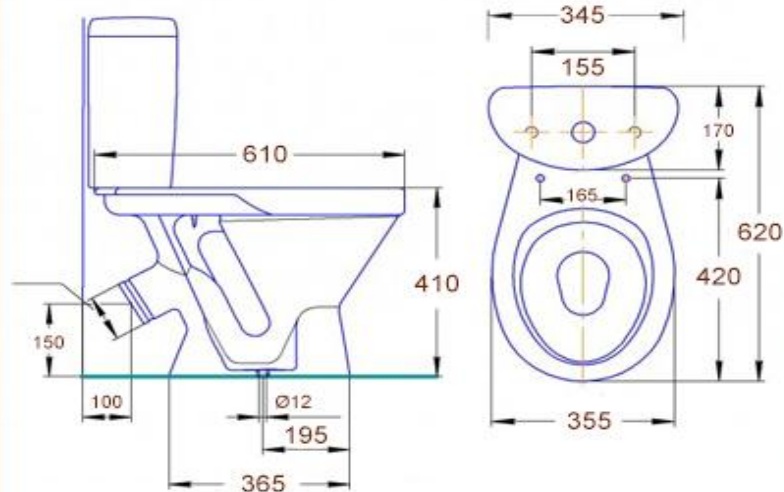

0901.001.13

Унитаз компакт из керамики с косым
выпуском

www.sancomp.ru

Размеры (мм)

620x355x765

Материал

Керамика

Вход

Снизу
Ду 15 нар.резьба

Вес (кг)

24 кг

Форма чаши

Козырьковая

Управление

1 режим смыва

Объем (м³)

0,15 м³

Антивсплеск

Есть

Выход

Косой
Ø102

0201.001.13

www.sancomp.ru

0901.001.13

www.sancomp.ru

Код

Комплектация

Антивсплеск

С биде

Сидение для унитаза

0201.001.13 (Э)

Эконом

есть

нет

полипропилен

0901.001.13 (Э)
Черный

Эконом

есть

нет

полипропилен **черный**

0901.001.13 (Э)
Коричневый

Эконом

есть

нет

полипропилен **коричневый**

0901.001.13 (Э)
Зеленый

Эконом

есть

нет

полипропилен **зеленый**

0901.001.13 (Э)
Синий

Эконом

есть

нет

полипропилен **синий**