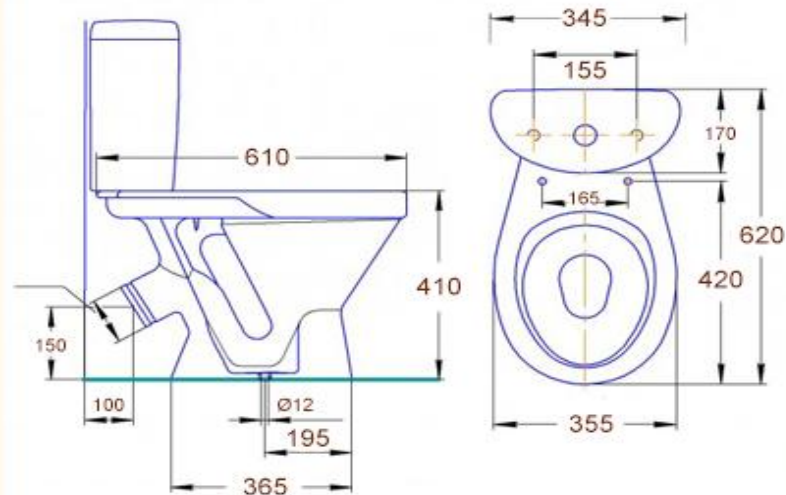

0901.001.13

Унитаз компакт из керамики с косым
выпуском

www.sancomp.ru

Размеры (мм)

620x355x765

Материал

Керамика

Вход

Снизу
Ду 15 нар.резьба

Вес (кг)

24 кг

Форма чаши

Козырьковая

Управление

1 режим смыва

Объем (м³)

0,15 м³

Антивсплеск

Есть

Выход

Косой
Ø102

0201.001.13

www.sancomp.ru

0901.001.13

www.sancomp.ru

Код

Комплектация

Антивсплеск

С биде

Сидение для унитаза

0201.001.13 (Э)

Эконом

есть

нет

полипропилен

0901.001.13 (Э)
Черный

Эконом

есть

нет

полипропилен черный

0901.001.13 (Э)
Коричневый

Эконом

есть

нет

полипропилен коричневый

0901.001.13 (Э)
Зеленый

Эконом

есть

нет

полипропилен зеленый

0901.001.13 (Э)
Синий

Эконом

есть

нет

полипропилен синий