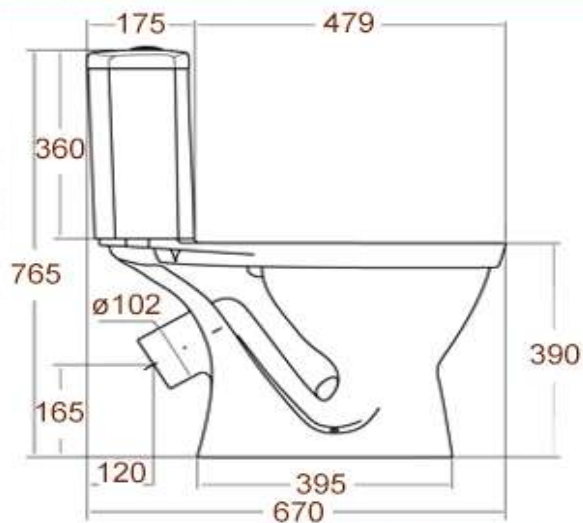

0201.001.21

Унитаз компакт из керамики с косым  
выпуском
[www.sancomp.ru](http://www.sancomp.ru)

Размеры (мм)

670x355x765

Материал

Керамика

Вход

Снизу  
Ду 15 нар.резьба

Вес (кг)

30,5 кг

Форма чаши

Козырьковая

Управление

1 режим смыва

Объем (м³)

0,15 м³

Антивсплеск

Есть

Выход

Косой  
Ø102

0201.001.21

[www.sancomp.ru](http://www.sancomp.ru)

Код

Комплектация

Антивсплеск

С биде

Сидение для унитаза

0201.001.21 (К)

Люкс

есть

нет

дюропласт