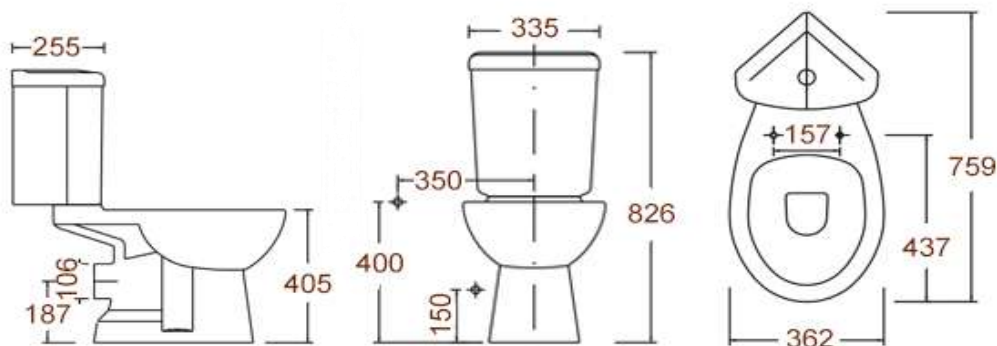

0201.027.2

Унитаз компакт из керамики УГЛОВОЙ с горизонтальным выпуском

www.sancomp.ru

Размеры (мм)

759x362x826
Материал
Керамика
Вход
**Снизу
Ду нар.резьба**

Вес (кг)

31,0 кг
Форма чаши
козырьковая
Управление
2 режима смыва

Объем (м³)

0,16 м³
Антивсплеск
Есть

Выход
**горизонтальный
Ø106**

0201.027.2

www.sancomp.ru

Код
Комплектация
Антивсплеск
С биде
Сидение для унитаза
0201.027.2 (Л)
Люкс
да
нет
дюропласт с металлическим креплением
0201.027.2 (К)
Комфорт
да
нет
дюропласт с микролифт
0201.027.2 (Л)
Люкс
да
да
дюропласт с металлическим креплением
0201.027.2 (К)
Комфорт
да
да
дюропласт с микролифт