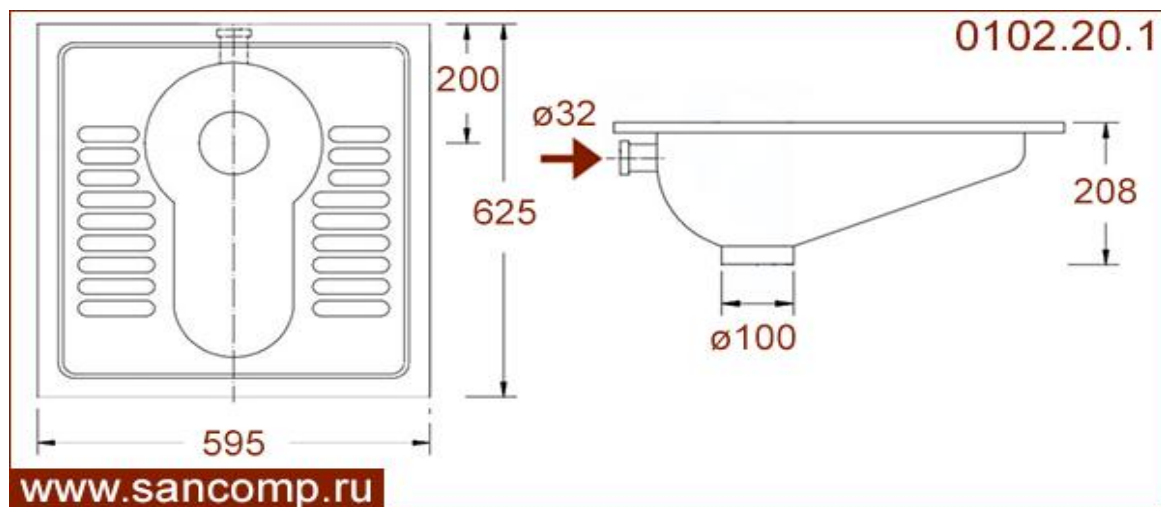

0102.20.1

Чаша Генуя Антивандальная из нержавеющей стали

www.sancomp.ru

Размеры (мм)	Вес (кг)	Объем (м ³)
 625x595x208	 7,5 кг	 0,08 м ³
Материал	Омывание чаши	Рассекатель
Нержавеющая сталь AISI 304	С одной стороны	В комплекте
Вход	Бортик от переливания	Выход
Сзади через манжет ø32 	Нет 	Вертикальный ø100 

Схема

www.sancomp.ru

Код

В комплекте

Сифон для чаши генуя

Система смыва

0102.20.1

Рассекатель и манжета ø32