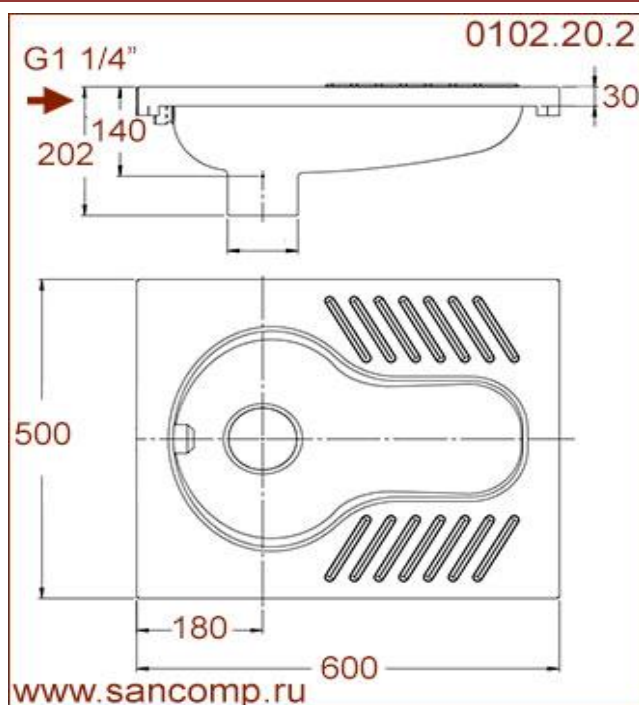

## Чаша Генуя Антивандальная из нержавеющей стали

[www.sancomp.ru](http://www.sancomp.ru)

Размеры (мм)	Вес (кг)	Объем (м <sup>3</sup> )
 600x500x202	 7 кг	 0,08 м <sup>3</sup>
Материал	Омывание чаши	Рассекатель
Нержавеющая сталь AISI 304	С одной стороны	В комплекте
Вход	Бортик от переливания	Выход
Сзади через наружную резьбу Ду 32	Нет	Вертикальный Ø100

## Схема

Код

В комплекте

Сифон для чаши генуя

Система смыва

0102.20.2

 Рассекатель с  
 наружной  
 резьбой Ду 32

Заказывается отдельно