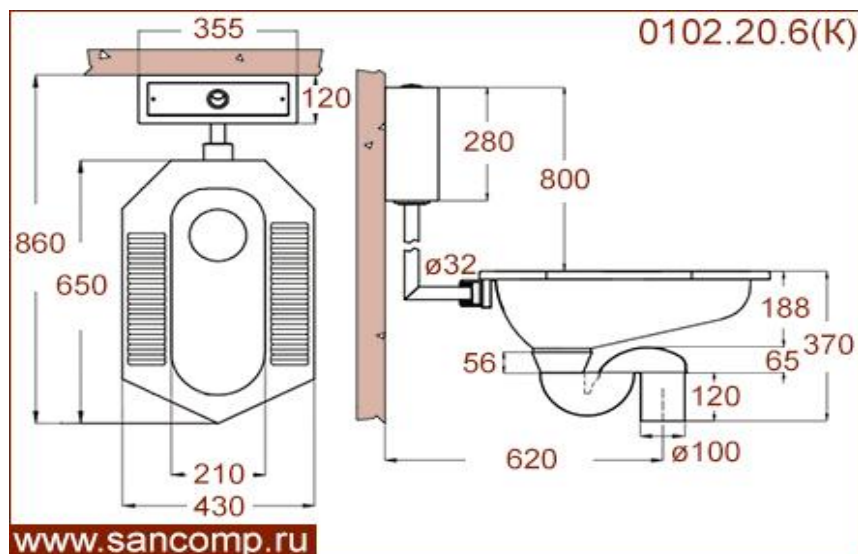

0102.20.6(K)

Чаша Генуя Антивандальная из нержавеющей стали Семиугольная в комплекте

www.sancomp.ru

Размеры (мм)	Вес (кг)	Объем (м³)
 650x430x370	 14 кг	 0,12 м³
Материал	Омывание чаши	Рассекатель
Нержавеющая сталь AISI 304	Со всех сторон	Встроенный
Вход	Бортик от переливания	Выход
Сзади через манжету Ø32 	Есть 	Вертикальный Ø100 

Схема

Код

В комплекте

Сифон для чаши генуя

Система смыва

0102.20.6

Рассекатель и манжета Ø32

Заказывается отдельно