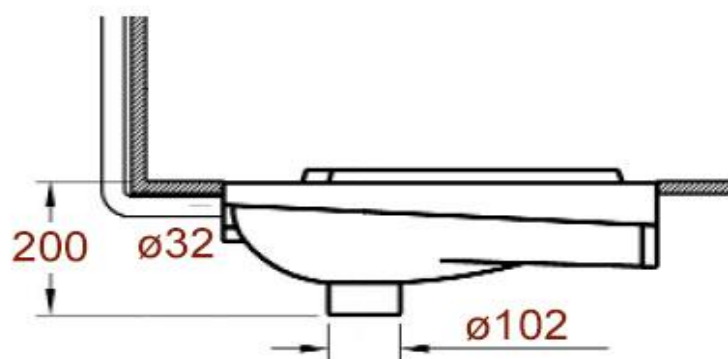

0202.00.2

Чаша Генуя керамическая

Размеры (мм)

600x520x200

Материал

Керамика

Вход

Сзади через манжет

ø32

Вес (кг)

17,8 кг

Омывание чаши

Со всех сторон

Бортик от переливания

Есть

Объем (м³)

0,07 м³

Рассекатель

Встроенный

Выход

Вертикальный

ø102

www.sancomp.ru

Схема

0202.00.2

www.sancomp.ru

Код

В комплекте

Сифон для чаши генуя

Система смыва

0202.00.2

Манжета ø32