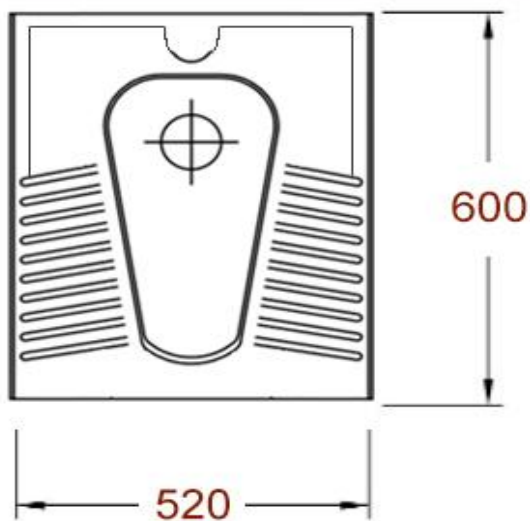

0202.00.2

Чаша Генуя керамическая

Размеры (мм)

600x520x200

Материал

Керамика

Вход

Сзади через манжет

ø32

Вес (кг)

17,8 кг

Омывание чаши

Со всех сторон

Бортик от переливания

Есть

Объем (м³)

0,07 м³

Рассекатель

Встроенный

Выход

Вертикальный

ø102

www.sancomp.ru

Схема

0202.00.2

www.sancomp.ru

Код

В комплекте

Сифон для чаши генуя

Система смыва

0202.00.2

Манжета ø32