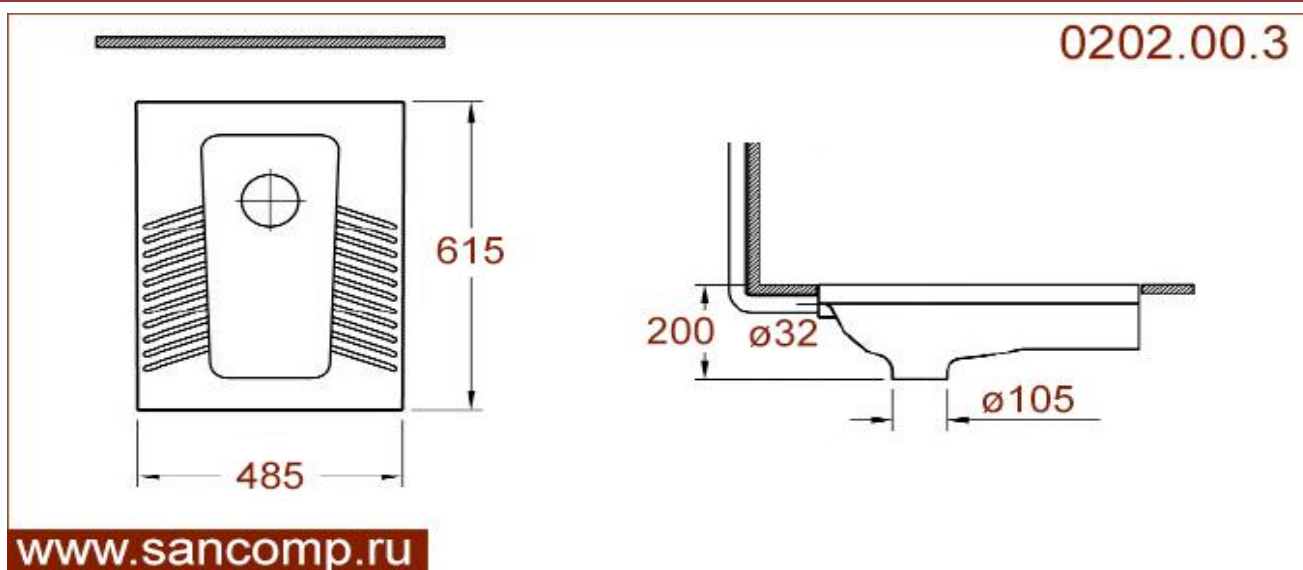

0202.00.3

Чаша Генуя керамическая

www.sancomp.ru

| Размеры (мм) | Вес (кг) | Объем (м ³) |
|-------------------------------|-----------------------|--------------------------|
| 615x485x200 | 17,8 кг | 0,06 м ³ |
| Материал | Омывание чаши | Рассекатель |
| Керамика | Со всех сторон | Встроенный |
| Вход | Бортик от переливания | Выход |
| Сзади через манжет Ø32 | Есть | Вертикальный Ø105 |

Схема

www.sancomp.ru

Код

В комплекте

Сифон для чаши генуя

Система смыва

0202.00.3

Манжета Ø32