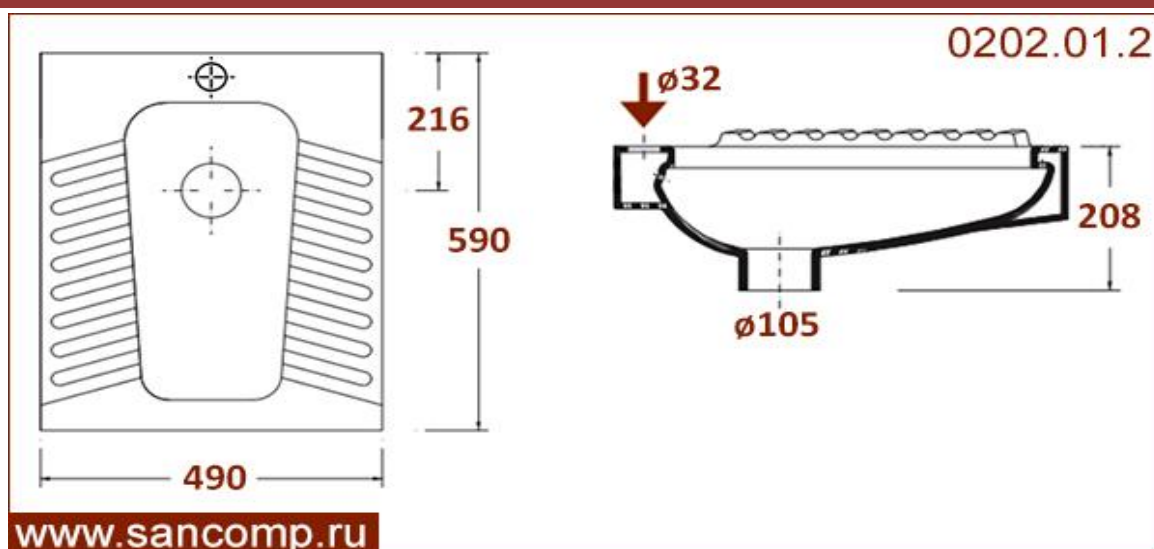

0202.01.2

Чаша Генуя керамическая

www.sancomp.ru

Размеры (мм)	Вес (кг)	Объем (м ³)
 590x490x208	 16,5 кг	 0,07 м ³
Материал	Омывание чаши	Рассекатель
Керамика	Со всех сторон	Встроенный
Вход	Бортик от переливания	Выход
Сверху через манжет ø32 	Есть 	Вертикальный ø105 

Схема

Код

В комплекте

Сифон для чаши генуя

Система смыва

0202.01.2

Манжета ø32

Заказывается отдельно