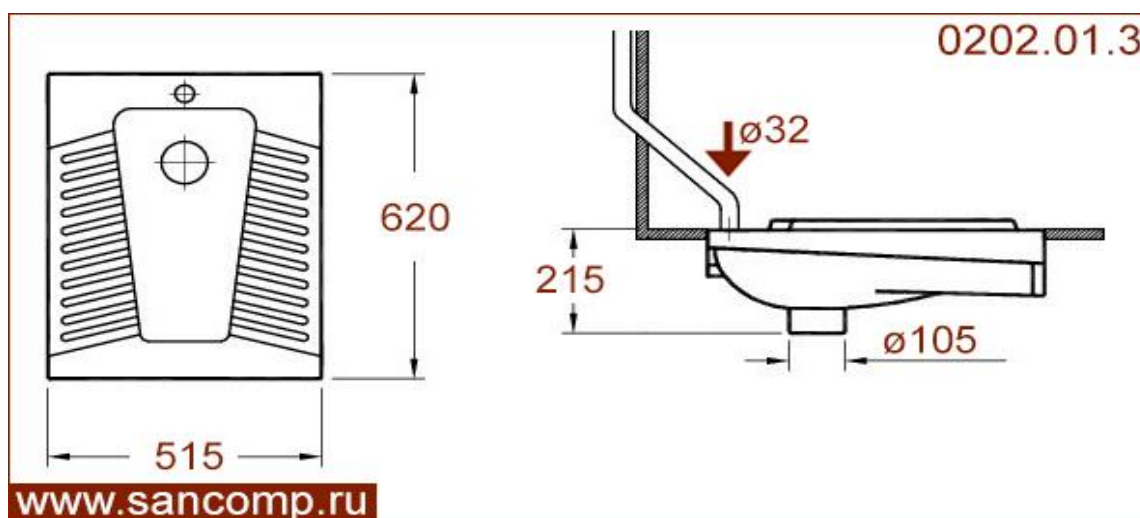

0202.01.3

Чаша Генуя керамическая

www.sancomp.ru

Размеры (мм)	Вес (кг)	Объем (м ³)
 620x515x215	 20 кг	 0,07 м ³
Материал	Омывание чаши	Рассекатель
Керамика	Со всех сторон	Встроенный
Вход	Бортик от переливания	Выход
Сверху через манжет ø32 	Есть 	Вертикальный ø105 

Схема

Код

В комплекте

Сифон для чаши генуя

Система смыва

0202.01.3

Манжета ø32

Заказывается отдельно