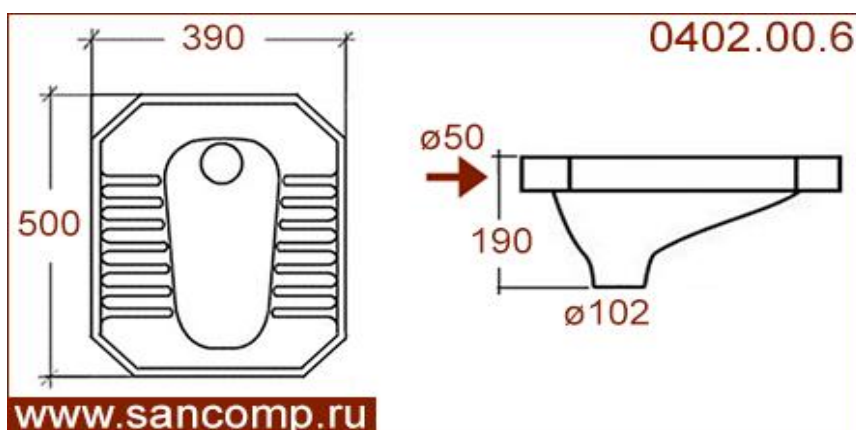

0402.00.6

Чаша Генуя керамическая ДЕТСКАЯ

www.sancomp.ru

Размеры (мм)	Вес (кг)	Объем (м ³)
 500x390x190	 12 кг	 0,04 м ³
Материал	Омывание чаши	Рассекатель
Керамика	Со всех сторон	Встроенный
Вход	Бортик от переливания	Выход
Сзади через манжет ∅50 	Есть 	Вертикальный ∅102 

Схема

Код

В комплекте

Сифон для чаши генуя

Система смыва

0402.00.6

Манжет

Заказывается отдельно