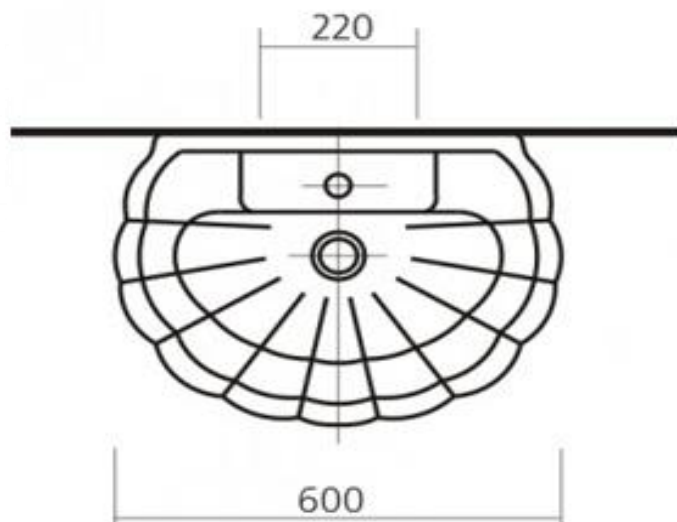

0203.001.9

Раковина с пьедесталом полукруг ГЛУБОКАЯ

[www.sancomp.ru](http://www.sancomp.ru)

Размеры (мм)

220x600x815

Материал

Керамика

Отверстие под смеситель

1 отверстие по центру

Вес (кг)

18,5 кг

Форма раковины

Полукруг Глубокая

Перелив

Нет

Объем (м³)

0,10 м³

Вид крепления

На пьедестале

Выход

ø45

0203.001.9

[www.sancomp.ru](http://www.sancomp.ru)

Код

Отверстие под смеситель

Перелив

В комплекте

0203.001.9

Есть

Есть

Раковина, пьедестал, крепеж