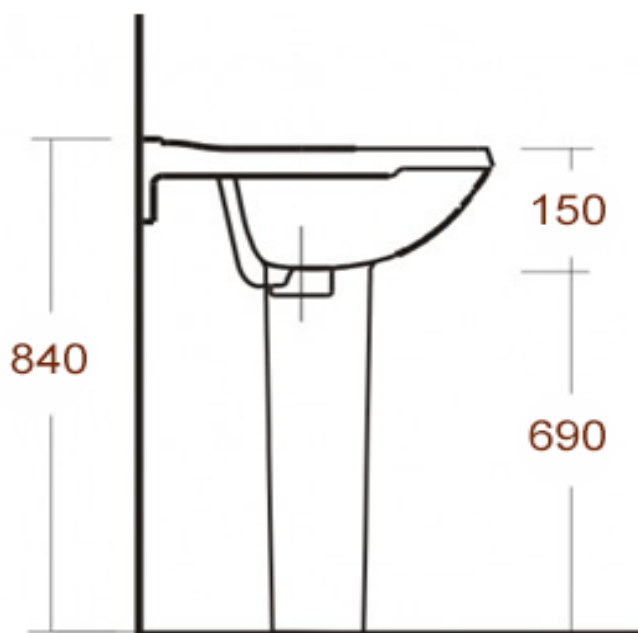

0203.001.4

Раковина с пьедесталом полукруг ГЛУБОКАЯ

www.sancomp.ru

Размеры (мм)

390x470x150

Материал

Керамика

Отверстие под
смеситель1 отверстие по
центру

Вес (кг)

18 кг

Форма раковины

Полукруг Глубокая

Перелив

Есть

Объем (м³)

0,02 м³

Вид крепления

На пьедестале

Выход

ø45

0203.001.4

www.sancomp.ru

Код

Отверстие под
смеситель