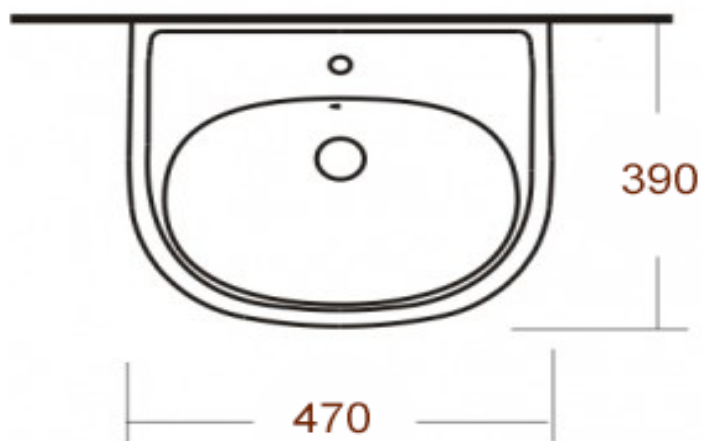

www.sancomp.ru

Код

Отверстие под
смеситель

Перелив

В комплекте

0203.001.4

Есть

Есть

Раковина, пьедестал, крепеж,
кольцо перелива