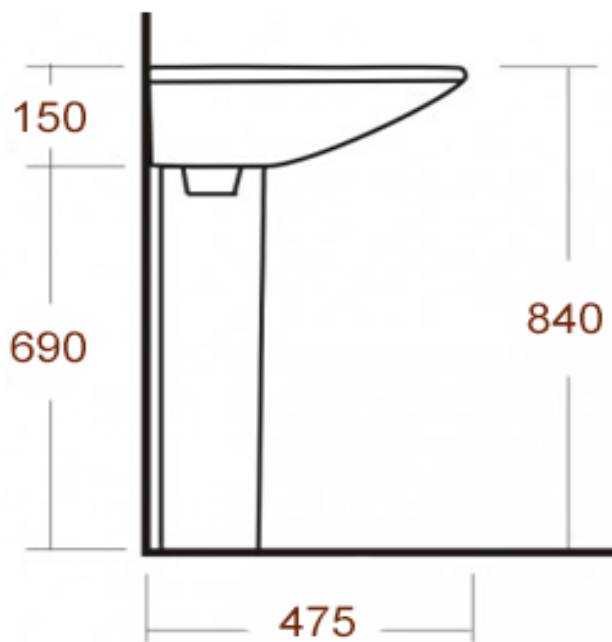

0203.001.5

Раковина с пьедесталом полукруг ГЛУБОКАЯ

www.sancomp.ru

Размеры (мм)

475x480x840

Материал

Керамика

Отверстие под
смеситель1 отверстие по
центру

Вес (кг)

9 кг

Форма раковины

Полукруг Глубокая

Перелив

Есть

Объем (м³)

0,19 м³

Вид крепления

На пьедестале

Выход

ø45

0203.001.5

www.sancomp.ru

Код

Отверстие под
смеситель