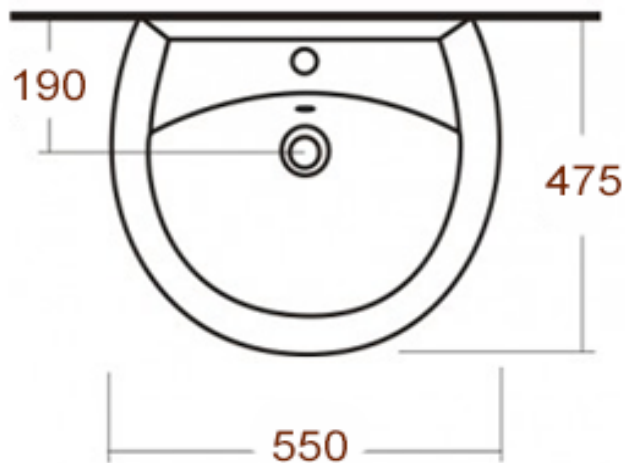

0203.001.5

Раковина с пьедесталом полукруг ГЛУБОКАЯ

www.sancomp.ru

Размеры (мм)

475x480x840

Материал

Керамика

Отверстие под
смеситель1 отверстие по
центру

Вес (кг)

9 кг

Форма раковины

Полукруг Глубокая

Перелив

Есть

Объем (м³)

0,19 м³

Вид крепления

На пьедестале

Выход

ø45

0203.001.5

www.sancomp.ru

Код

Отверстие под
смеситель