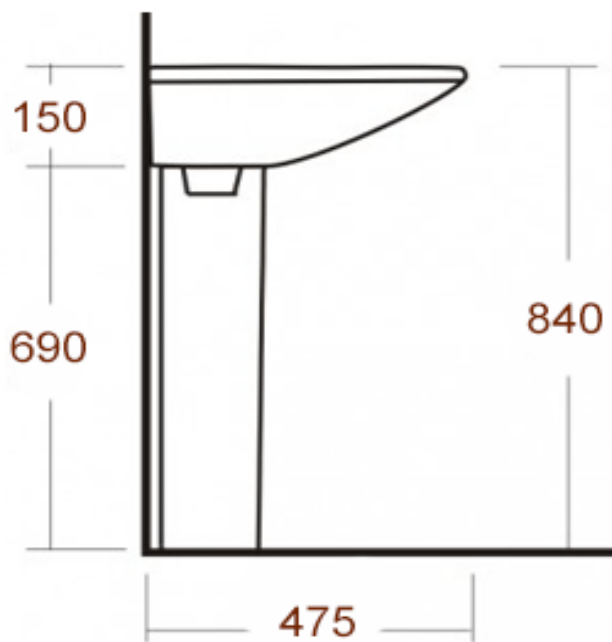

0203.001.6

Раковина с пьедесталом полукруг ГЛУБОКАЯ

[www.sancomp.ru](http://www.sancomp.ru)

Размеры (мм)

475x550x840

Материал

Керамика

Отверстие под  
смеситель1 отверстие по  
центру

Вес (кг)

9 кг

Форма раковины

Полукруг Глубокая

Перелив

Есть

Объем (м³)

0,19 м³

Вид крепления

На пьедестале

Выход

ø45

0203.001.5

[www.sancomp.ru](http://www.sancomp.ru)

Код

Отверстие под  
смеситель