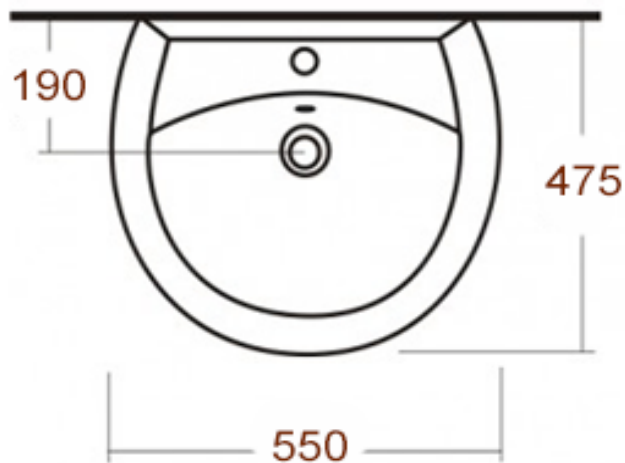

0203.001.6

Раковина с пьедесталом полукруг ГЛУБОКАЯ

[www.sancomp.ru](http://www.sancomp.ru)

Размеры (мм)

475x550x840

Материал

Керамика

Отверстие под  
смеситель1 отверстие по  
центру

Вес (кг)

9 кг

Форма раковины

Полукруг Глубокая

Перелив

Есть

Объем (м³)

0,19 м³

Вид крепления

На пьедестале

Выход

ø45

0203.001.5

[www.sancomp.ru](http://www.sancomp.ru)

Код

Отверстие под  
смеситель