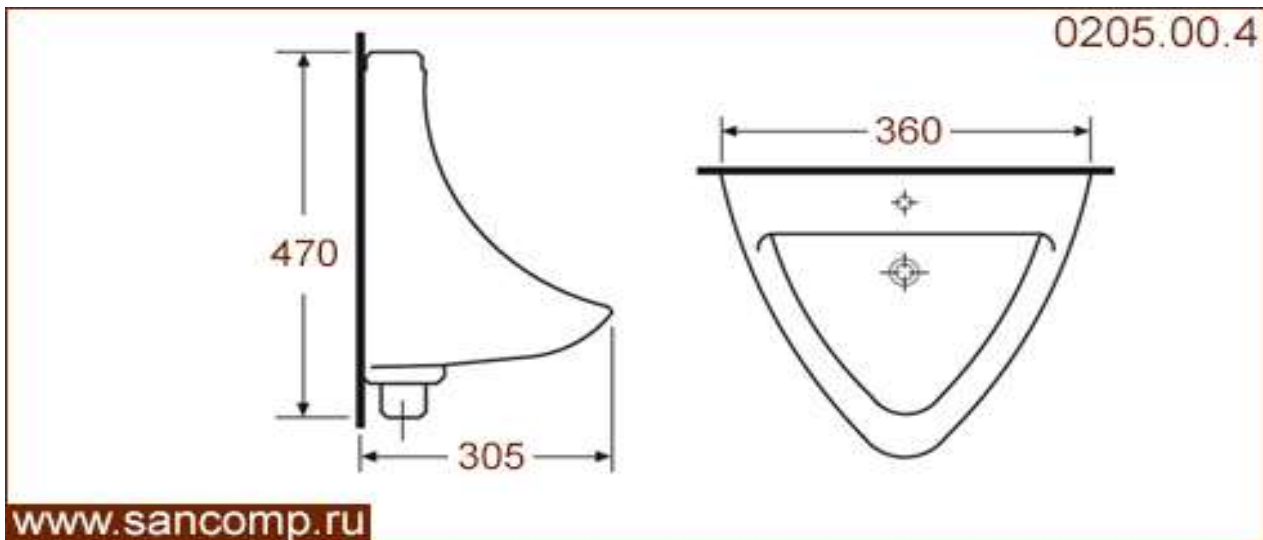

## Писсуар малый керамический с наружным выпуском

[www.sancomp.ru](http://www.sancomp.ru)

**Размеры (мм)**

**305x360x470**
**Материал**
**Керамика**
**Вход**
**наружный**
**Вес (кг)**

**9,8 кг**
**Питание**
**нет**
**Система смыва**
**Как  
дополнительная  
опция**
**Объем (м³)**

**0,061 м³**
**Выход**
**наружный**

**Код**
**Материал**
**Вход**
**Выпуск**
**Питание**
**0205.00.4**
**Керамика**
**Наружный**
**Наружный**
**нет**