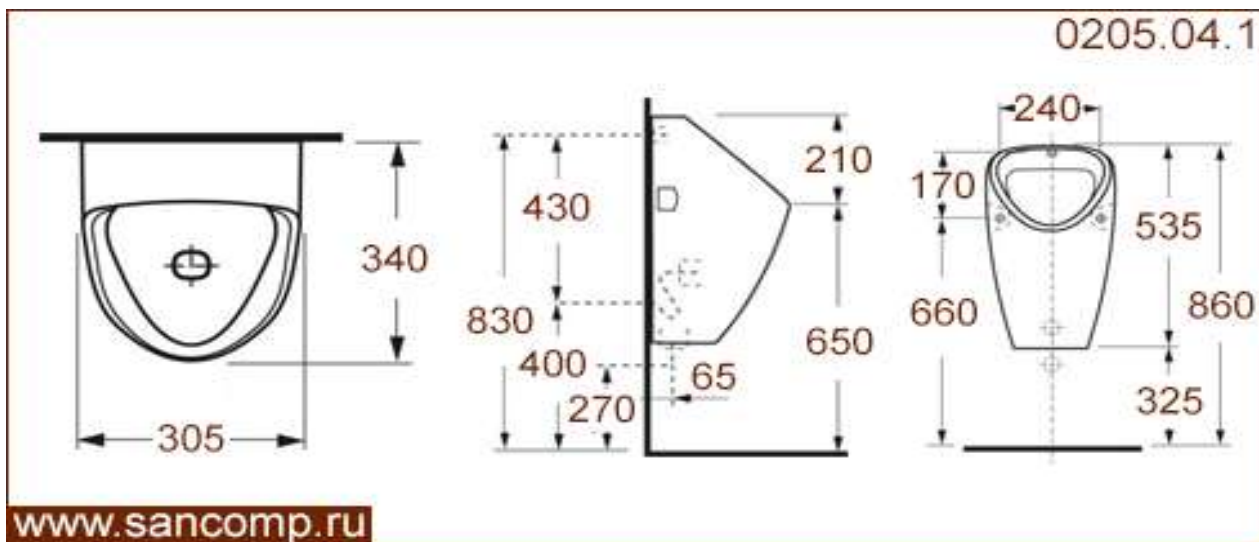

0205.04.1

Писсуар керамический с универсальным выпуском

www.sancomp.ru

Размеры (мм)	Вес (кг)	Объем (м ³)
 340x305x535	 16,85 кг	 0,060 м ³
Материал	Питание	
Керамика	нет	
Вход	Система смыва	Выход
наружный	Как дополнительная опция	универсальный

Код

Материал

Вход

Выпуск

Питание

0205.04.1

Керамика

Наружный