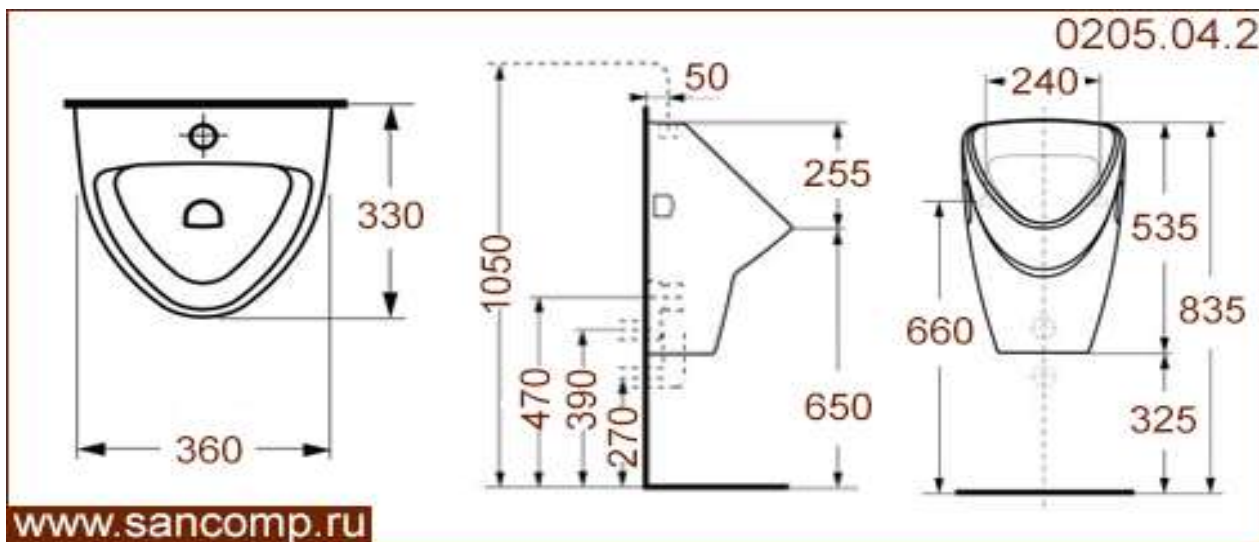

Код

Материал

Вход

Выпуск

Питание

0205.02.4

Керамика

Наружный

Универсальный

нет