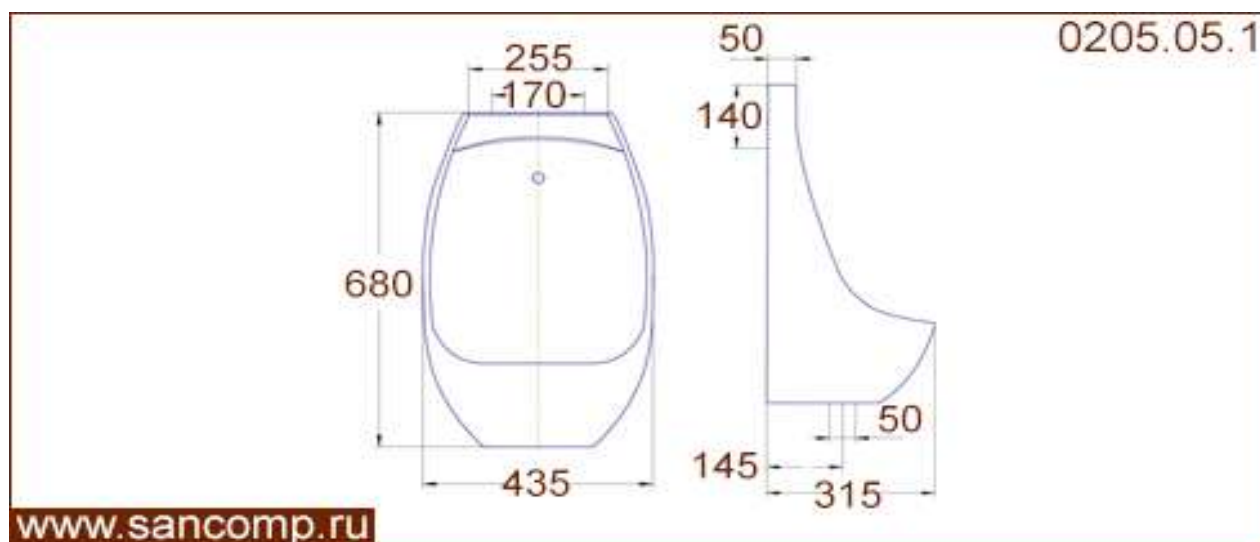

0205.05.1

Код

Материал

Вход

Выпуск

Питание

0205.05.1

Керамика

скрытый

Универсальный

нет