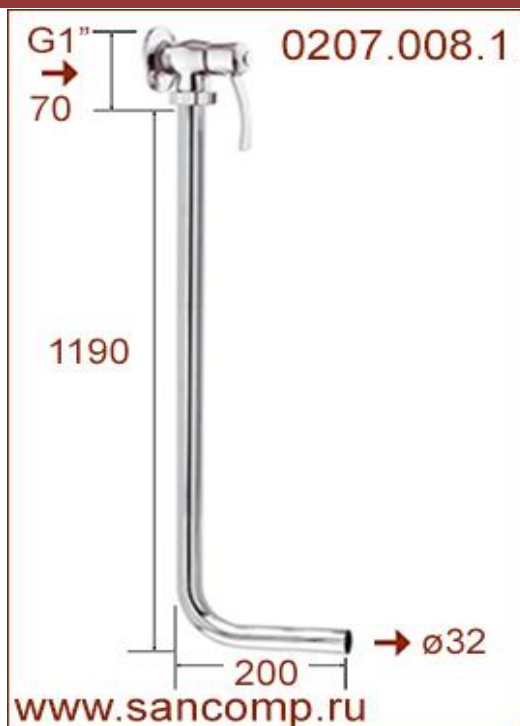

0207.008.1

Кран смывной для унитаза, чаш генуя и видуаров  
наружного монтажа, рычаг

www.sancomp.ru

Размеры (мм)	Вес (кг)	Объем (м <sup>3</sup> )
 105x45x70 (1260)	 3 кг	 0,004 м <sup>3</sup>
Материал	Назначение	Вид монтажа
Латунь	Для унитаза, чаш Генуя и видуаров	Наружный
Вход	Управление	Выход
Горизонтальный с наружной резьбой Ду 25	Рычаг	Горизонтальный $\varnothing 32$

Схема

Код

Управление

Вход

Выход

0207.008.1

Рычаг

Горизонтальный с наружной  
резьбой Ду 25Горизонтальный  $\varnothing 32$   
Гофрированная трубка латунь