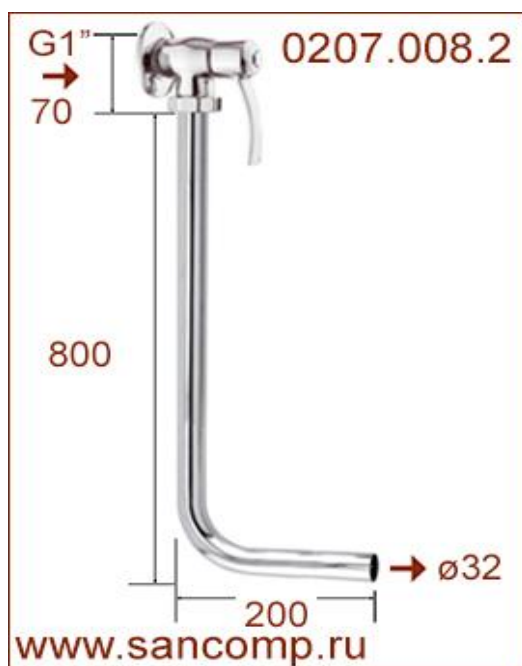

0207.008.2

Кран смывной для унитазов, чаш генуя и видуаров
наружного монтажа, рычаг

www.sancomp.ru

Размеры (мм)	Вес (кг)	Объем (м ³)
 105x45x70 (870)	 3 кг	 0,004 м ³
Материал	Назначение	Вид монтажа
Латунь	Для унитазов, чаш Генуя и видуаров	Наружный
Вход	Управление	Выход
Горизонтальный с наружной резьбой Ду 25	Рычаг	Горизонтальный $\varnothing 32$

Схема

Код

Управление

Вход

Выход

0207.008.2

Рычаг

Горизонтальный с наружной
резьбой Ду 25Горизонтальный $\varnothing 32$
Гофрированная трубка латунь