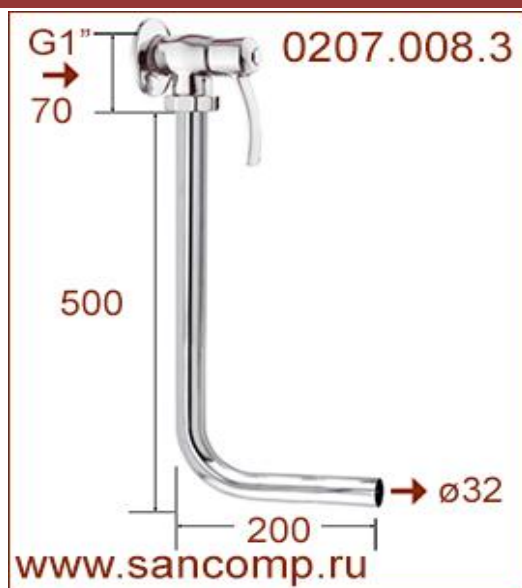

0207.008.3

Кран смывной для унитазов и бидуаров
наружного монтажа, рычаг

www.sancomp.ru

Размеры (мм)	Вес (кг)	Объем (м ³)
 105x45x70 (570)	 3 кг	 0,004 м ³
Материал	Назначение	Вид монтажа
Латунь	Для унитазов, чаш Генуя и бидуаров	Наружный
Вход	Управление	Выход
Горизонтальный с наружной резьбой Ду 25	Рычаг	Горизонтальный \varnothing 32

Схема

Код

Управление

Вход

Выход

0207.008.3

Рычаг

Горизонтальный с наружной
резьбой Ду 25Горизонтальный \varnothing 32
Гофрированная трубка латунь