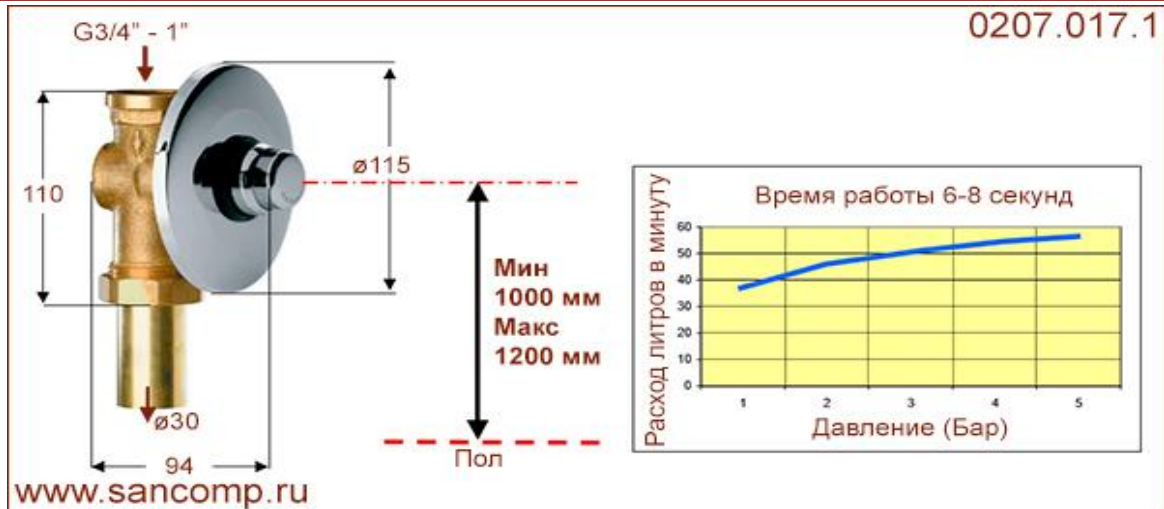

0207.017.1

Кран смывной для унитазов, чаш генуя и видуаров
скрытого монтажа, дозатор

www.sancomp.ru

Размеры (мм)	Вес (кг)	Объем (м ³)
 95x45x150	 2 кг	 0,003 м ³
Материал	Назначение	Вид монтажа
Латунь	Для унитазов, чаш Генуя и видуаров	Скрытый
Вход	Управление	Выход
Вертикальный с внутренней резьбой Ду 20 и Ду 25	Дозатор (порционный)	Вертикальный с патрубком \varnothing 30

Схема

Код

Управление

Вход

Выход

0207.017.1

Дозатор

Вертикальный с внутренней
резьбой Ду 20 и Ду 25Вертикальный с патрубком \varnothing 30