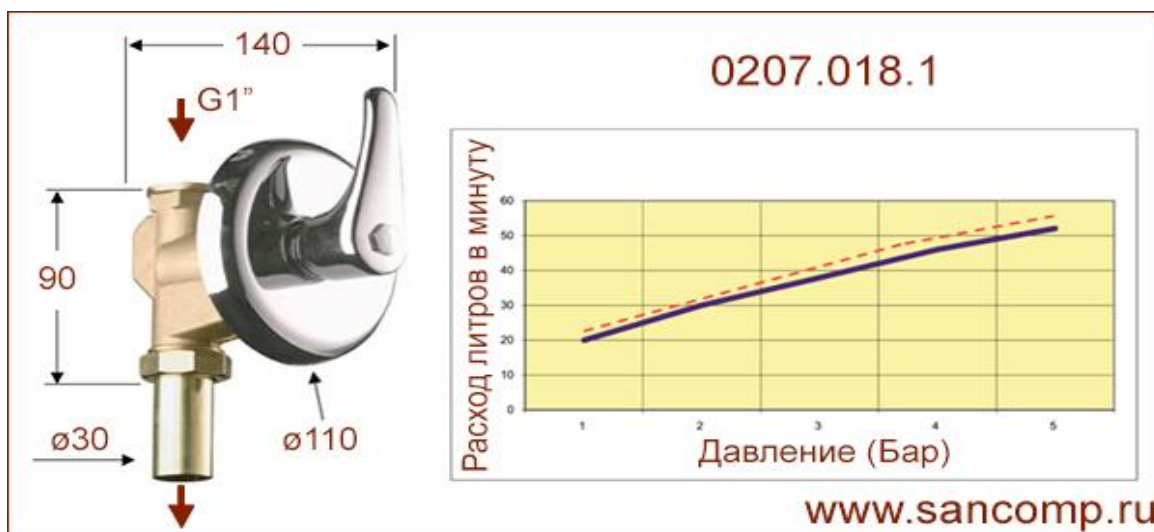

0207.018.1

Кран смывной для унитазов, чаш генуя и видуаров
скрытого монтажа, рычаг

www.sancomp.ru

Размеры (мм)	Вес (кг)	Объем (м ³)
 140x45x150	 2 кг	 0,003 м ³
Материал	Назначение	Вид монтажа
Латунь	Для унитазов, чаш Генуя и видуаров	Скрытый
Вход	Управление	Выход
Вертикальный с внутренней резьбой Ду 25	Рычаг	Вертикальный с патрубком $\varnothing 30$

Схема

Код

Управление

Вход

Выход

0207.018.1

Рычаг

Вертикальный с внутренней
резьбой Ду 25Вертикальный с патрубком $\varnothing 30$