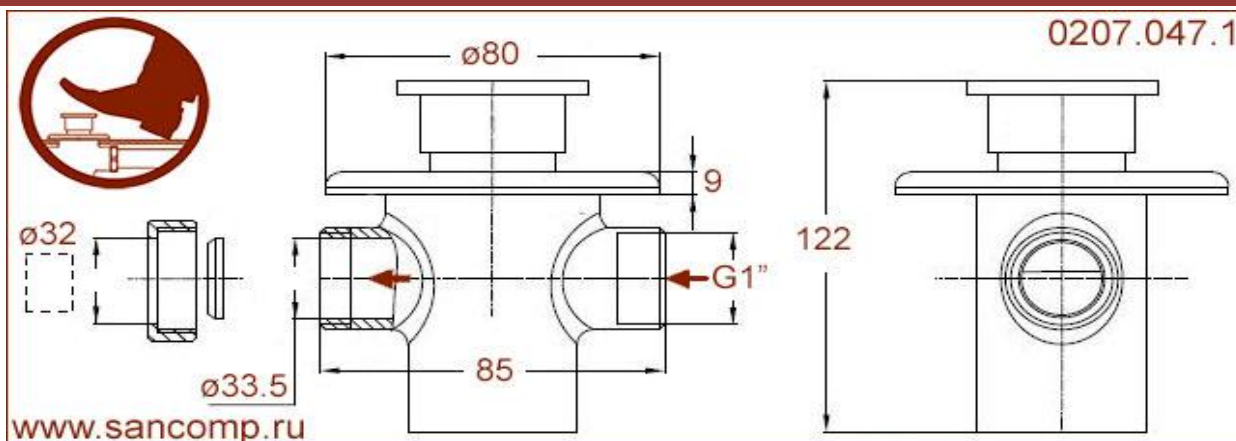

0207.047.1

Кран смывной для унитазов, чаш генуя и видуаров  
скрытого монтажа, ножной

www.sancomp.ru

Размеры (мм)	Вес (кг)	Объем (м <sup>3</sup> )
 85x45x122	 2 кг	 0,003 м <sup>3</sup>
Материал	Назначение	Вид монтажа
Латунь	Для унитазов, чаш Генуя и видуаров	Напольный Скрытый
Вход	Управление	Выход
Горизонтальный внутренней резьбой Ду 25	Ножное	Горизонтальный обжимной под $\varnothing$ 32

Схема

Код

Управление

Вход

Выход

0207.047.1

Ножное

Горизонтальный с внутренней  
резьбой Ду 25Горизонтальный обжимной под  
 $\varnothing$ 32