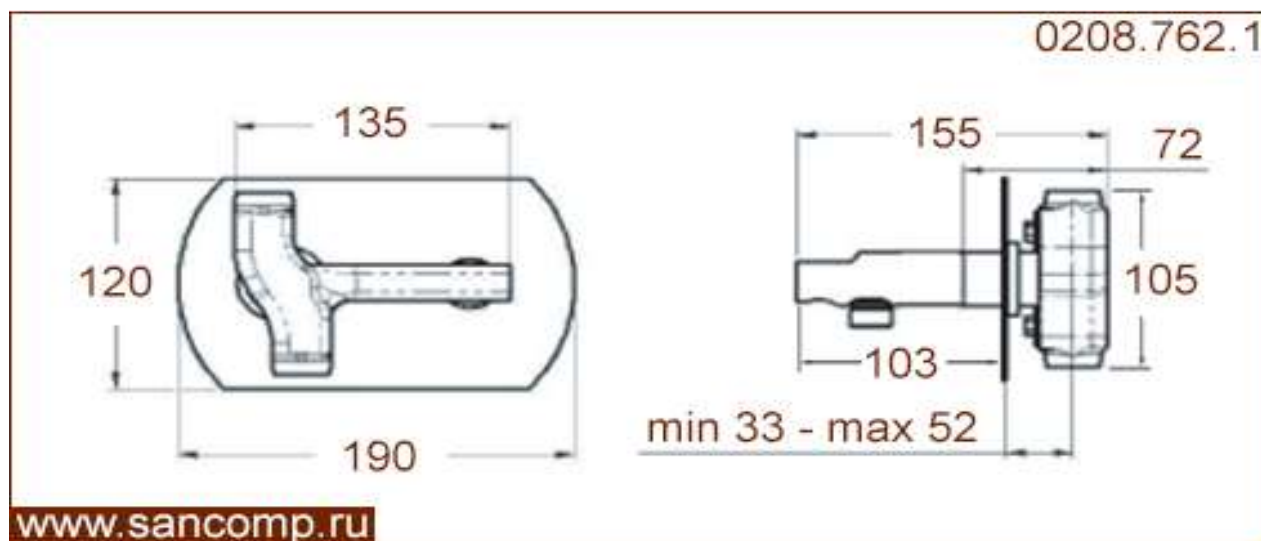

www.sancomp.ru

Код

Управление

Вход

Выход

0208.762.1

картридж

горизонтальный нар.
резьба Ду 15

гигиенический душ