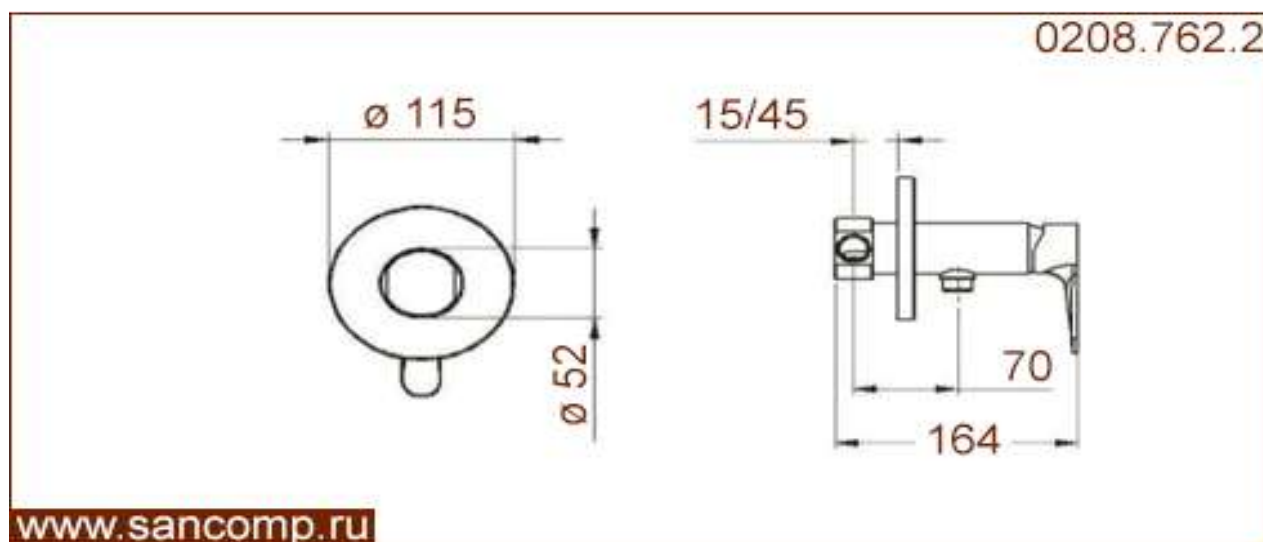

Код

Управление

Вход

Выход

0208.762.2

картридж

горизонтальный нар.
резьба Ду 15

гигиенический душ